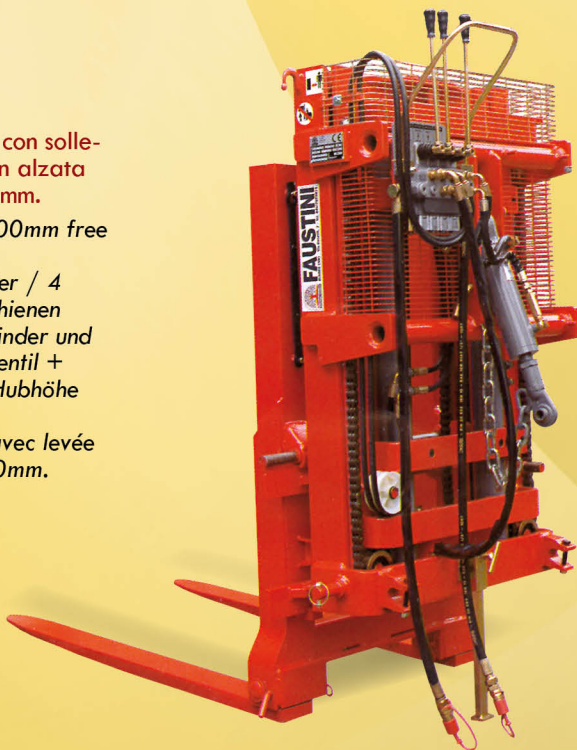

ELEVATORI IDRAULICI
 HYDRAULIC ELEVATORS STAPLER ÉLÉVATEURS HYDRAULIQUES

QUADRUPLEX

- Modello con sollevamento con alzata libera 200 mm.
- Lifting 200mm free raising.
- Hubstapler / 4 Teleskop-Schienen mit DW-Zylinder und Sicherheitsventil + integrierte Hubhöhe 20cm
- Levage avec levée libre de 200mm.

Traslatore laterale montato su boccole autolubrificanti.

Side translation installed on self-lubricating bushings.
 Hydraulischer Seitenvershub mit selbstschmierende Teflonbüchsen.
 Translateur latéral monté sur douilles autolubrifiantes.

MOD.	Portata Capacity Hubgewicht Capacité (Kg)	Altezza di sollevamento Lifting height Hubhöhe Hauteur de levage (mm)	Altezza d'ingombro Overall height Gesamthöhe Gerät Hauteur d'encombrement (mm)	Kg		Cilindri di sollevamento Lifting cylinder Hubzylinder DW Levage par vérin
FE QHAL 16	1600	2500	1280	470	4	2
	1600	3300	1480	520	4	2
	1600	4000	1650	580	4	2